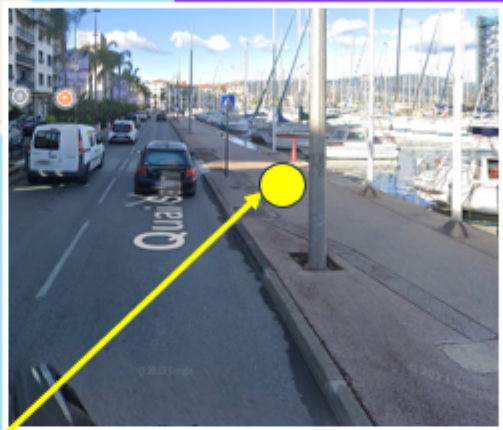

Itinéraire De 12h00 à 14h45 > Rd Pt Seyne Centre ouvert

Itinéraire De 14h45 à 15h45 >> Rd pt Seyne Centre Fermé

Itinéraire De 15h45 à 17h00 > Fermeture du port côté mer > départ de la flamme pour Toulon

Arrêt Provisoire Square Anatole France

**Navette 2
Sablettes - Seyne**

**Navette 1
Sablettes - Tamaris**

Sablettes

Fermeture

Poteau Provisoire TAMARIS

02216

18