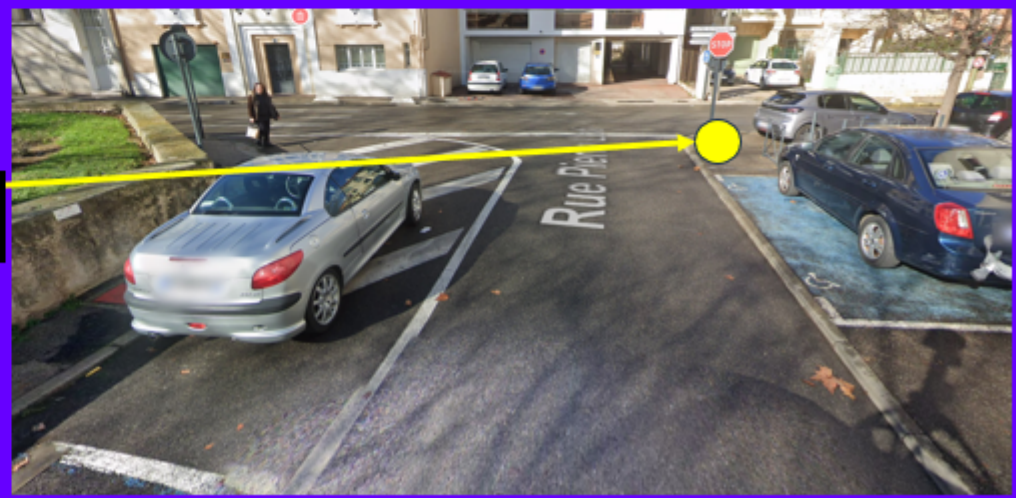

Itinéraire De 12h00 à 14h45 > Rd Pt Seyne Centre ouvert

Itinéraire De 14h45 à 15h45 >> Rd pt Seyne Centre Fermé

Itinéraire De 15h45 à 17h00 > Fermeture du port côté mer > départ de la flamme pour Toulon

Arrêt Provisoire Square Anatole France

**Navette 2
Sablettes - Seyne**

**Navette 1
Sablettes - Tamaris**

Sablettes

Fermeture

Poteau Provisoire TAMARIS

02216

18